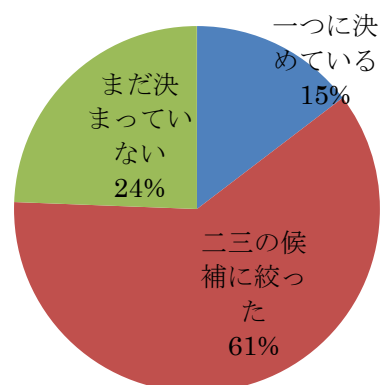

## 2010 年度研究室ガイダンスならびに歓迎夕食会アンケートの結果

Q 1. あなたは何回生ですか？（有効回答人数 42 名中 100%が 1 回生でした）

Q 2. 何ヶ所研究室を訪問しましたか？  
（有効回答人数 41 人）

Q 3. 研究室訪問で必要な情報・知りたかった情報を  
得る事ができましたか？（有効回答人数 42 名）

Q 4. 希望の研究室はもう決まっていますか？  
（有効回答人数 41 名）

Q 6. 歓迎夕食会で必要な情報・知りたかった情報を得られることができましたか？（有効回答人数 41 名）

Q 8. 先輩相談室について知っていましたか？（どこで知りましたか？）（有効回答人数 41 名）