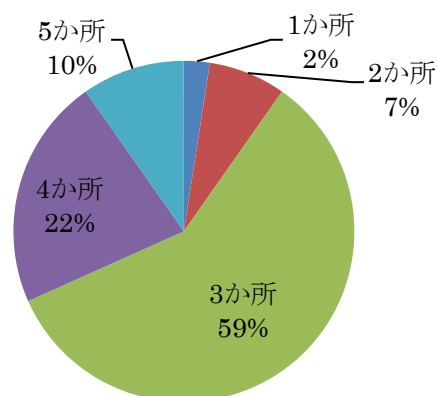

## 2010 年度研究室ガイダンスならびに歓迎夕食会アンケートの結果

Q 1. あなたは何回生ですか？（有効回答人数 42 名中 100%が 1 回生でした）

Q 2. 何ヶ所研究室を訪問しましたか？  
（有効回答人数 41 人）

Q 3. 研究室訪問で必要な情報・知りたかった情報を  
得る事ができましたか？（有効回答人数 42 名）

Q 4. 希望の研究室はもう決まっていますか？  
（有効回答人数 41 名）

Q 6. 歓迎夕食会で必要な情報・知りたかった情報を得られることができましたか？（有効回答人数 41 名）

Q 8. 先輩相談室について知っていましたか？（どこで知りましたか？）（有効回答人数 41 名）