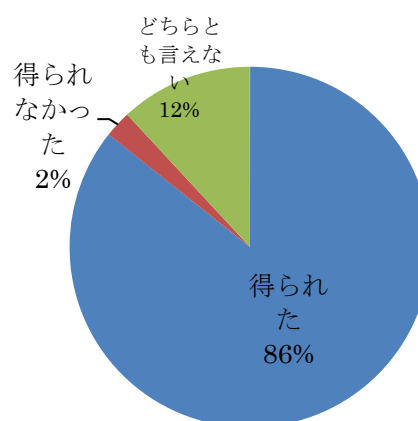

## 2010 年度研究室ガイダンスならびに歓迎夕食会アンケートの結果

Q 1. あなたは何回生ですか？（有効回答人数 42 名中 100%が 1 回生でした）

Q 2. 何ヶ所研究室を訪問しましたか？  
（有効回答人数 41 人）

Q 3. 研究室訪問で必要な情報・知りたかった情報を  
得る事ができましたか？（有効回答人数 42 名）

Q 4. 希望の研究室はもう決まっていますか？  
（有効回答人数 41 名）

Q 6. 歓迎夕食会で必要な情報・知りたかった情報を得られることができましたか？（有効回答人数 41 名）

Q 8. 先輩相談室について知っていましたか？（どこで知りましたか？）（有効回答人数 41 名）