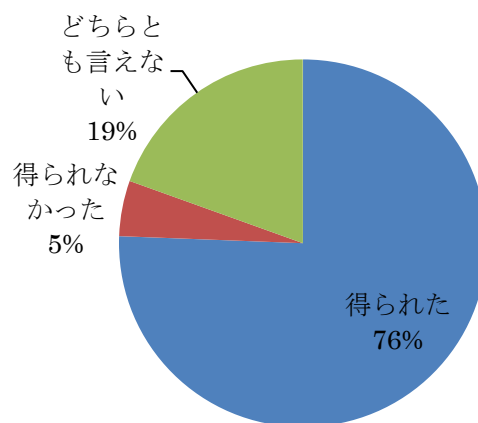

## 2010 年度研究室ガイダンスならびに歓迎夕食会アンケートの結果

Q 1. あなたは何回生ですか？（有効回答人数 42 名中 100%が 1 回生でした）

Q 2. 何ヶ所研究室を訪問しましたか？  
（有効回答人数 41 人）

Q 3. 研究室訪問で必要な情報・知りたかった情報を  
得る事ができましたか？（有効回答人数 42 名）

Q 4. 希望の研究室はもう決まっていますか？  
（有効回答人数 41 名）

Q 6. 歓迎夕食会で必要な情報・知りたかった情報を得られることができましたか？（有効回答人数 41 名）

Q 8. 先輩相談室について知っていましたか？（どこで知りましたか？）（有効回答人数 41 名）