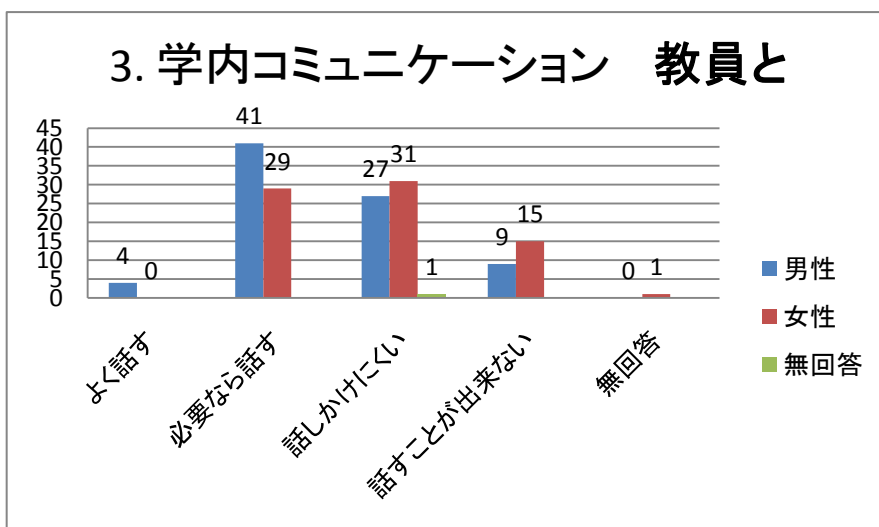

文学部先輩相談室・学生アンケート(回答総数158件)  
 2011年4月4日実施分集計  
 2回生向け履修説明会の際に集めたもの

### 3. 学内コミュニケーション 先輩・後輩と