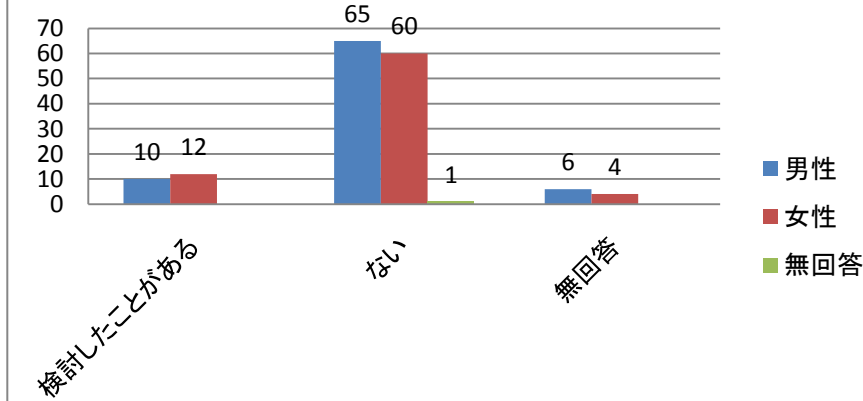

5. 悩みや不安

6. 転学部・退学

7. 悩みの相談相手