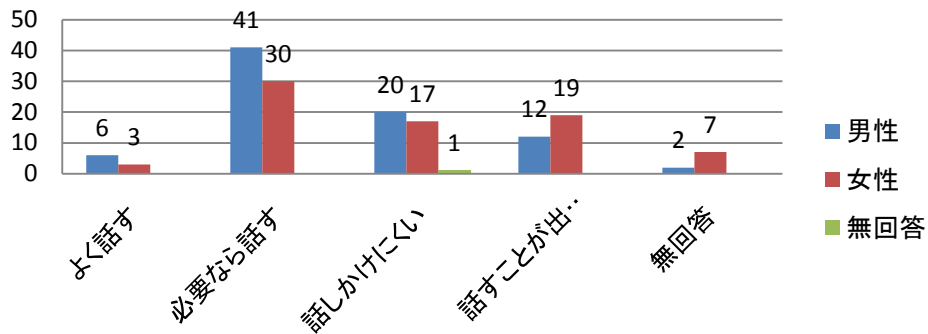

文学部先輩相談室・学生アンケート(回答総数158件)  
 2011年4月4日実施分集計  
 2回生向け履修説明会の際に集めたもの

### 3. 学内コミュニケーション 先輩・後輩と