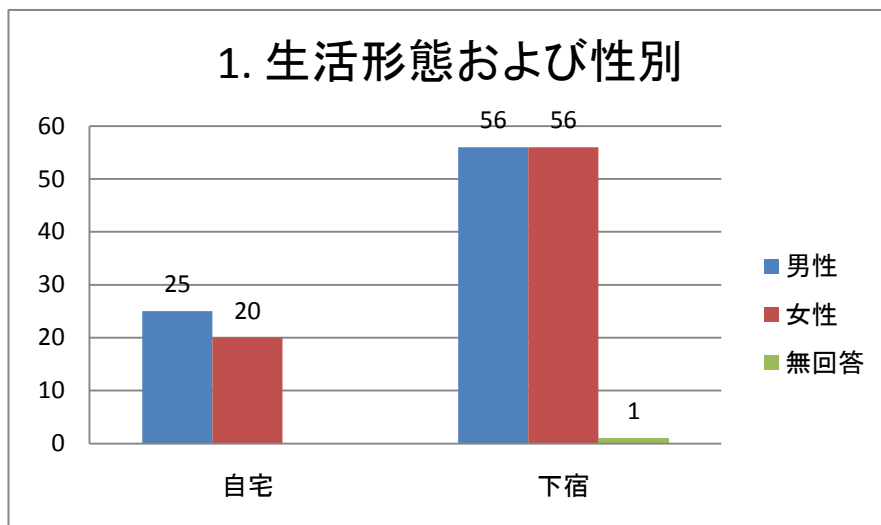

文学部先輩相談室・学生アンケート(回答総数158件)  
 2011年4月4日実施分集計  
 2回生向け履修説明会の際に集めたもの

### 3. 学内コミュニケーション 先輩・後輩と