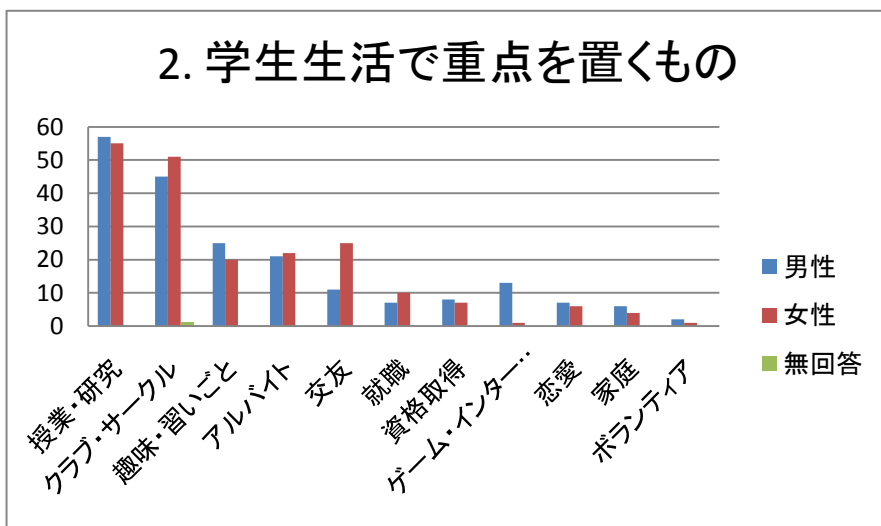

文学部先輩相談室・学生アンケート(回答総数158件)  
 2011年4月4日実施分集計  
 2回生向け履修説明会の際に集めたもの

### 3. 学内コミュニケーション 先輩・後輩と