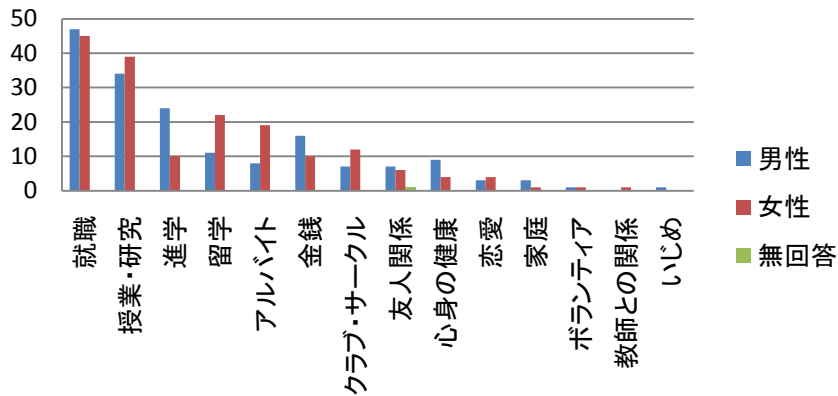

5. 悩みや不安

6. 転学部・退学

7. 悩みの相談相手