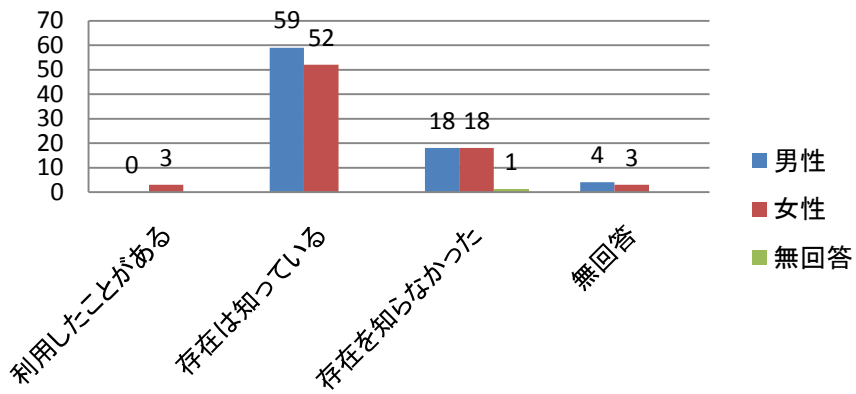

8. カウンセリングセンターについて