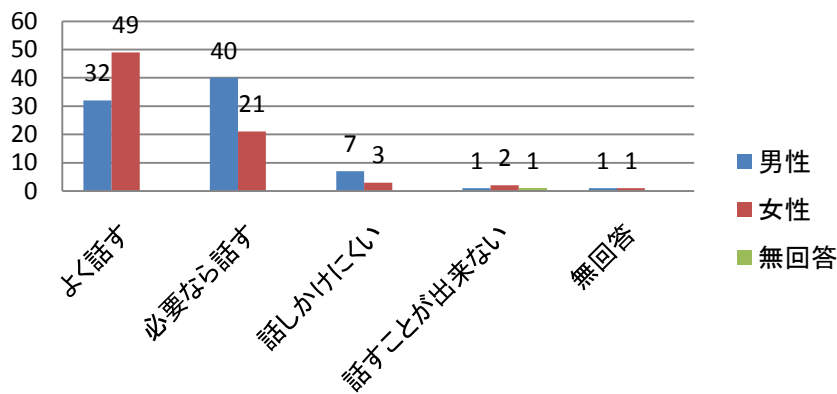

3. 学内コミュニケーション 同輩と