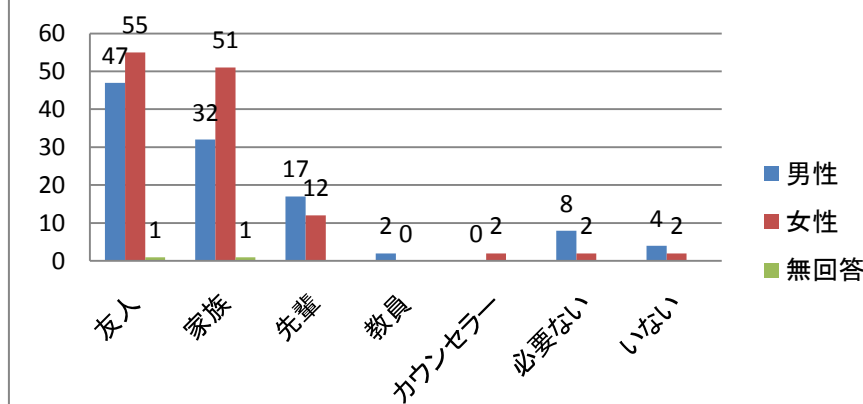

5. 悩みや不安

6. 転学部・退学

7. 悩みの相談相手