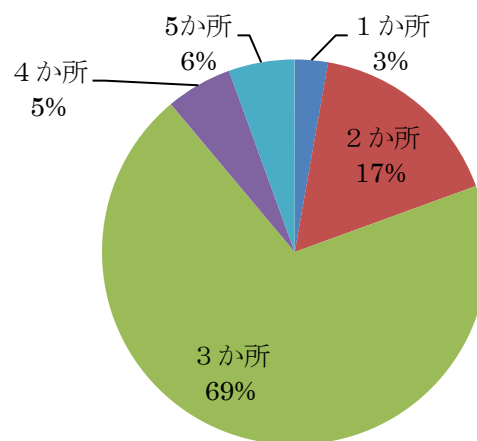

2011 年度研究室ガイダンスならびに歓迎夕食会アンケートの結果

Q 1. あなたは何回生ですか？（有効回答人数 37 名中 100%が 1 回生でした）

Q 2. 何ヶ所研究室を訪問しましたか？

（有効回答人数人）

Q 3. 研究室訪問で必要な情報・知りたかった情報を得る事ができましたか？（有効回答人数 36 名）

Q 4. 希望の研究室はもう決まっていますか？
（有効回答人数 37 名）

Q 6. 歓迎夕食会で必要な情報・知りたかった情報を得られることができましたか？(有効回答人数 37名)

Q 8. 先輩相談室について、印象やご意見をお聞かせください (有効回答人数 37名)