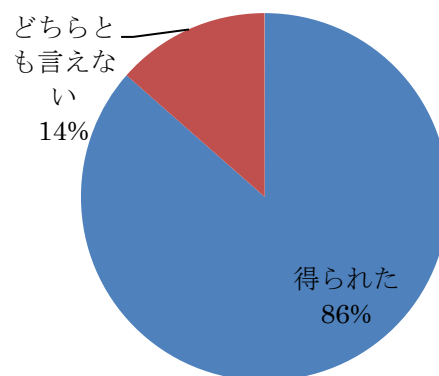

2011 年度研究室ガイダンスならびに歓迎夕食会アンケートの結果

Q 1. あなたは何回生ですか？（有効回答人数 37 名中 100%が 1 回生でした）

Q 2. 何ヶ所研究室を訪問しましたか？

（有効回答人数人）

Q 3. 研究室訪問で必要な情報・知りたかった情報を得る事ができましたか？（有効回答人数 36 名）

Q 4. 希望の研究室はもう決まっていますか？
（有効回答人数 37 名）

Q 6. 歓迎夕食会で必要な情報・知りたかった情報を得られることができましたか？(有効回答人数 37名)

Q 8. 先輩相談室について、印象やご意見をお聞かせください (有効回答人数 37名)