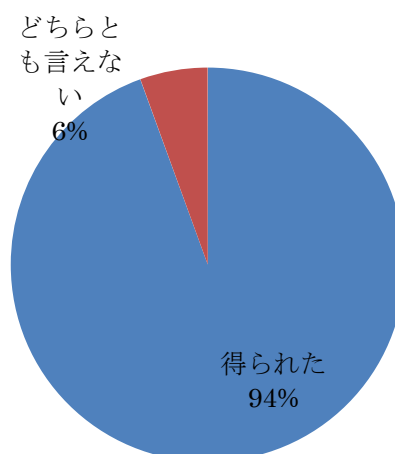

2011 年度研究室ガイダンスならびに歓迎夕食会アンケートの結果

Q 1. あなたは何回生ですか？（有効回答人数 37 名中 100%が 1 回生でした）

Q 2. 何ヶ所研究室を訪問しましたか？

（有効回答人数人）

Q 3. 研究室訪問で必要な情報・知りたかった情報を得る事ができましたか？（有効回答人数 36 名）

Q 4. 希望の研究室はもう決まっていますか？
（有効回答人数 37 名）

Q 6. 歓迎夕食会で必要な情報・知りたかった情報を得られることができましたか？(有効回答人数 37名)

Q 8. 先輩相談室について、印象やご意見をお聞かせください (有効回答人数 37名)