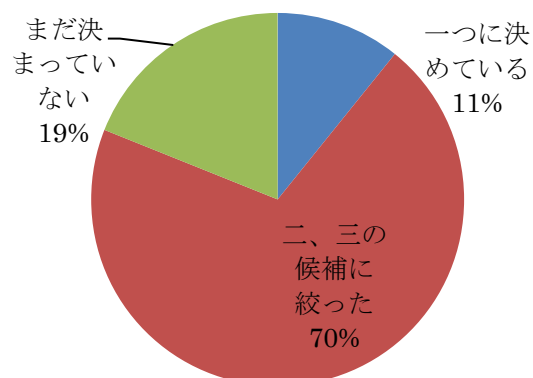

2011 年度研究室ガイダンスならびに歓迎夕食会アンケートの結果

Q 1. あなたは何回生ですか？（有効回答人数 37 名中 100%が 1 回生でした）

Q 2. 何ヶ所研究室を訪問しましたか？

（有効回答人数人）

Q 3. 研究室訪問で必要な情報・知りたかった情報を得る事ができましたか？（有効回答人数 36 名）

Q 4. 希望の研究室はもう決まっていますか？
（有効回答人数 37 名）

Q 6. 歓迎夕食会で必要な情報・知りたかった情報を得られることができましたか？(有効回答人数 37名)

Q 8. 先輩相談室について、印象やご意見をお聞かせください (有効回答人数 37名)