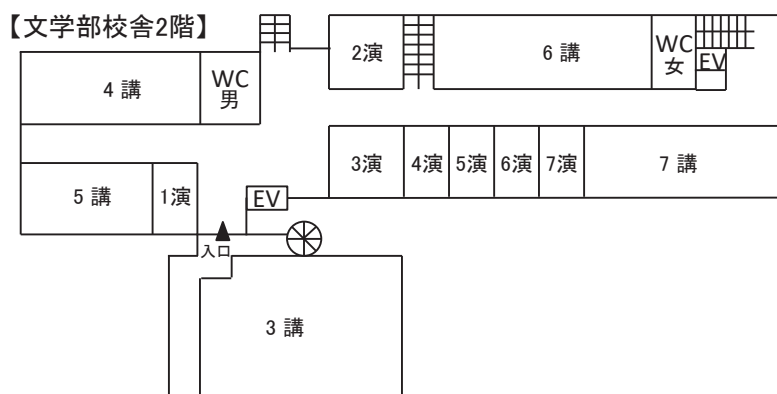

## 2. 建物配置図

【人文科学研究所本館（総合研究4号館）】

### 3. 講義室設備一覧

| 館           | 教室     | 略称  | 収容人員 |    | 設 備                                    |
|-------------|--------|-----|------|----|--|
|             |        |     | 講義   | 試験 |  |
| 文学部<br>校舎   | 第1講義室  | 1講  | 72   | 48 | M, 提, S, D, プ                          |
|             | 第2講義室  | 2講  | 72   | 48 | M, 提, S, D, プ                          |
|             | 第3講義室  | 3講  | 180  | 90 | M, 提, S, D, プ                          |
|             | 第4講義室  | 4講  | 63   | 36 | M, 提, S, D, プ                          |
|             | 第5講義室  | 5講  | 42   | 27 | 提, D, S, プ                             |
|             | 第6講義室  | 6講  | 83   | 49 | M, 提, S, D, プ                          |
|             | 第7講義室  | 7講  | 94   | 48 | M, 提, S, D, プ                          |
|             | 第1演習室  | 1演  | 18   |    | 長机6, イス18                              |
|             | 第2演習室  | 2演  | 38   |    | 机(3人掛)8, 机(2人掛)4, イス32, 長イス3, S, プ     |
|             | 第3演習室  | 3演  | 34   |    | 長机6, 長イス8, イス18, S, プ                  |
|             | 第4演習室  | 4演  | 18   |    | 長机6, イス18                              |
|             | 第5演習室  | 5演  | 18   |    | 長机6, イス18                              |
|             | 第6演習室  | 6演  | 18   |    | 長机6, イス18                              |
|             | 第7演習室  | 7演  | 18   |    | 長机6, イス18, S                           |
| 総合研究<br>2号館 | 第8講義室  | 8講  | 87   | 58 | M, 提, D, 世, S, プ                       |
|             | 第9講義室  | 9講  | 40   |    | 机(3人掛)10, 机(2人掛)5, イス40, M, 提, S, D, プ |
|             | 第8演習室  | 8演  | 15   |    | 長机5, イス15                              |
|             | 第9演習室  | 9演  | 33   |    | 長机8, イス33 (24+机なし9), 提, S, プ           |
|             | 第10演習室 | 10演 | 39   |    | 長机6, イス39 (18+机なし21), 提, S, プ          |
|             | 第11演習室 | 11演 | 18   |    | 長机6, イス18, S                           |
|             | 第12演習室 | 12演 | 18   |    | 長机6, イス18, ディスプレイ                      |