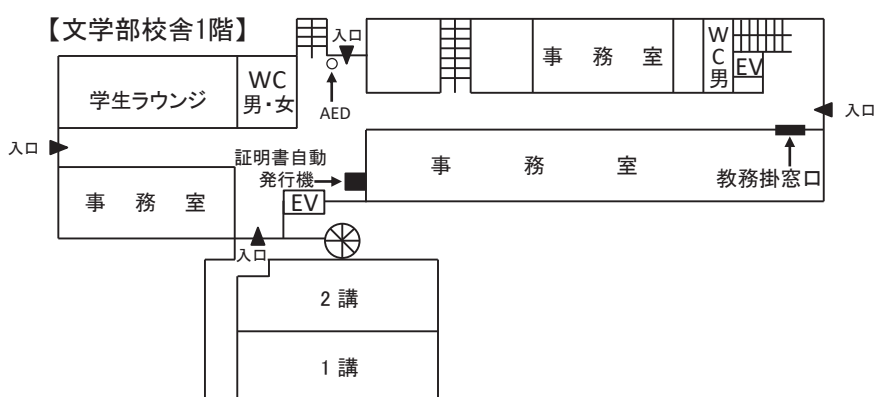

## 2. 建物配置図

【人文科学研究所本館（総合研究4号館）】

### 3. 講義室設備一覧

| 館           | 教室     | 略称  | 収容人員 |    | 設 備                                    |
|-------------|--------|-----|------|----|--|
|             |        |     | 講義   | 試験 |  |
| 文学部<br>校舎   | 第1講義室  | 1講  | 72   | 48 | M, 提, S, D, プ                          |
|             | 第2講義室  | 2講  | 72   | 48 | M, 提, S, D, プ                          |
|             | 第3講義室  | 3講  | 180  | 90 | M, 提, S, D, プ                          |
|             | 第4講義室  | 4講  | 63   | 36 | M, 提, S, D, プ                          |
|             | 第5講義室  | 5講  | 42   | 27 | 提, D, S, プ                             |
|             | 第6講義室  | 6講  | 83   | 49 | M, 提, S, D, プ                          |
|             | 第7講義室  | 7講  | 94   | 48 | M, 提, S, D, プ                          |
|             | 第1演習室  | 1演  | 18   |    | 長机6, イス18                              |
|             | 第2演習室  | 2演  | 38   |    | 机(3人掛)8, 机(2人掛)4, イス32, 長イス3, S, プ     |
|             | 第3演習室  | 3演  | 34   |    | 長机6, 長イス8, イス18, S, プ                  |
|             | 第4演習室  | 4演  | 18   |    | 長机6, イス18                              |
|             | 第5演習室  | 5演  | 18   |    | 長机6, イス18                              |
|             | 第6演習室  | 6演  | 18   |    | 長机6, イス18                              |
|             | 第7演習室  | 7演  | 18   |    | 長机6, イス18, S                           |
| 総合研究<br>2号館 | 第8講義室  | 8講  | 87   | 58 | M, 提, D, 世, S, プ                       |
|             | 第9講義室  | 9講  | 40   |    | 机(3人掛)10, 机(2人掛)5, イス40, M, 提, S, D, プ |
|             | 第8演習室  | 8演  | 15   |    | 長机5, イス15                              |
|             | 第9演習室  | 9演  | 33   |    | 長机8, イス33 (24+机なし9), 提, S, プ           |
|             | 第10演習室 | 10演 | 39   |    | 長机6, イス39 (18+机なし21), 提, S, プ          |
|             | 第11演習室 | 11演 | 18   |    | 長机6, イス18, S                           |
|             | 第12演習室 | 12演 | 18   |    | 長机6, イス18, ディスプレイ                      |