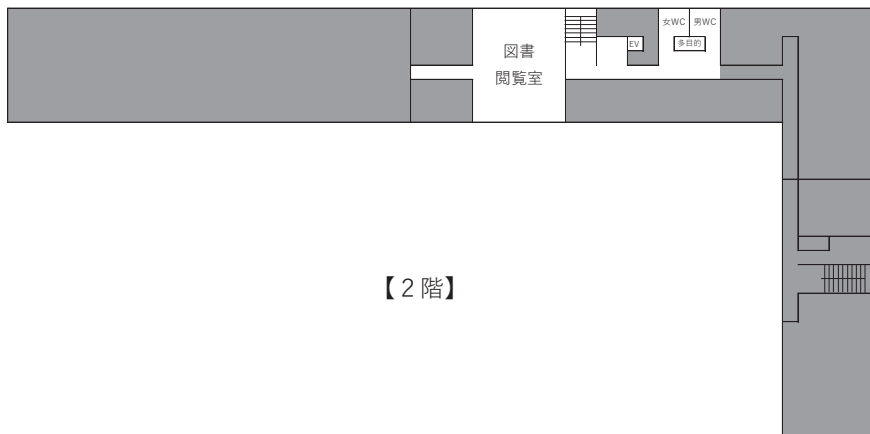

## 2. 建物配置図

【人文科学研究所本館（総合研究4号館）】

### 3. 講義室設備一覧

| 館           | 教室     | 略称  | 収容人員 |    | 設 備                                    |
|-------------|--------|-----|------|----|--|
|             |        |     | 講義   | 試験 |  |
| 文学部<br>校舎   | 第1講義室  | 1講  | 72   | 48 | M, 提, S, D, プ                          |
|             | 第2講義室  | 2講  | 72   | 48 | M, 提, S, D, プ                          |
|             | 第3講義室  | 3講  | 180  | 90 | M, 提, S, D, プ                          |
|             | 第4講義室  | 4講  | 63   | 36 | M, 提, S, D, プ                          |
|             | 第5講義室  | 5講  | 42   | 27 | 提, D, S, プ                             |
|             | 第6講義室  | 6講  | 83   | 49 | M, 提, S, D, プ                          |
|             | 第7講義室  | 7講  | 94   | 48 | M, 提, S, D, プ                          |
|             | 第1演習室  | 1演  | 18   |    | 長机6, イス18                              |
|             | 第2演習室  | 2演  | 38   |    | 机(3人掛)8, 机(2人掛)4, イス32, 長イス3, S, プ     |
|             | 第3演習室  | 3演  | 34   |    | 長机6, 長イス8, イス18, S, プ                  |
|             | 第4演習室  | 4演  | 18   |    | 長机6, イス18                              |
|             | 第5演習室  | 5演  | 18   |    | 長机6, イス18                              |
|             | 第6演習室  | 6演  | 18   |    | 長机6, イス18                              |
|             | 第7演習室  | 7演  | 18   |    | 長机6, イス18, S                           |
| 総合研究<br>2号館 | 第8講義室  | 8講  | 87   | 58 | M, 提, D, 世, S, プ                       |
|             | 第9講義室  | 9講  | 40   |    | 机(3人掛)10, 机(2人掛)5, イス40, M, 提, S, D, プ |
|             | 第8演習室  | 8演  | 15   |    | 長机5, イス15                              |
|             | 第9演習室  | 9演  | 33   |    | 長机8, イス33 (24+机なし9), 提, S, プ           |
|             | 第10演習室 | 10演 | 39   |    | 長机6, イス39 (18+机なし21), 提, S, プ          |
|             | 第11演習室 | 11演 | 18   |    | 長机6, イス18, S                           |
|             | 第12演習室 | 12演 | 18   |    | 長机6, イス18, ディスプレイ                      |