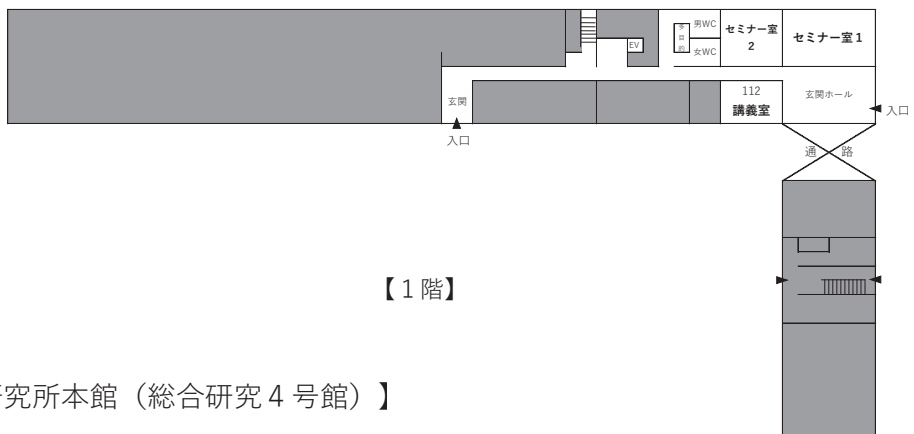

## 2. 建物配置図

【人文科学研究所本館（総合研究4号館）】

### 3. 講義室設備一覧

| 館           | 教室     | 略称  | 収容人員 |    | 設 備                                    |
|-------------|--------|-----|------|----|--|
|             |        |     | 講義   | 試験 |  |
| 文学部<br>校舎   | 第1講義室  | 1講  | 72   | 48 | M, 提, S, D, プ                          |
|             | 第2講義室  | 2講  | 72   | 48 | M, 提, S, D, プ                          |
|             | 第3講義室  | 3講  | 180  | 90 | M, 提, S, D, プ                          |
|             | 第4講義室  | 4講  | 63   | 36 | M, 提, S, D, プ                          |
|             | 第5講義室  | 5講  | 42   | 27 | 提, D, S, プ                             |
|             | 第6講義室  | 6講  | 83   | 49 | M, 提, S, D, プ                          |
|             | 第7講義室  | 7講  | 94   | 48 | M, 提, S, D, プ                          |
|             | 第1演習室  | 1演  | 18   |    | 長机6, イス18                              |
|             | 第2演習室  | 2演  | 38   |    | 机(3人掛)8, 机(2人掛)4, イス32, 長イス3, S, プ     |
|             | 第3演習室  | 3演  | 34   |    | 長机6, 長イス8, イス18, S, プ                  |
|             | 第4演習室  | 4演  | 18   |    | 長机6, イス18                              |
|             | 第5演習室  | 5演  | 18   |    | 長机6, イス18                              |
|             | 第6演習室  | 6演  | 18   |    | 長机6, イス18                              |
|             | 第7演習室  | 7演  | 18   |    | 長机6, イス18, S                           |
| 総合研究<br>2号館 | 第8講義室  | 8講  | 87   | 58 | M, 提, D, 世, S, プ                       |
|             | 第9講義室  | 9講  | 40   |    | 机(3人掛)10, 机(2人掛)5, イス40, M, 提, S, D, プ |
|             | 第8演習室  | 8演  | 15   |    | 長机5, イス15                              |
|             | 第9演習室  | 9演  | 33   |    | 長机8, イス33 (24+机なし9), 提, S, プ           |
|             | 第10演習室 | 10演 | 39   |    | 長机6, イス39 (18+机なし21), 提, S, プ          |
|             | 第11演習室 | 11演 | 18   |    | 長机6, イス18, S                           |
|             | 第12演習室 | 12演 | 18   |    | 長机6, イス18, ディスプレイ                      |