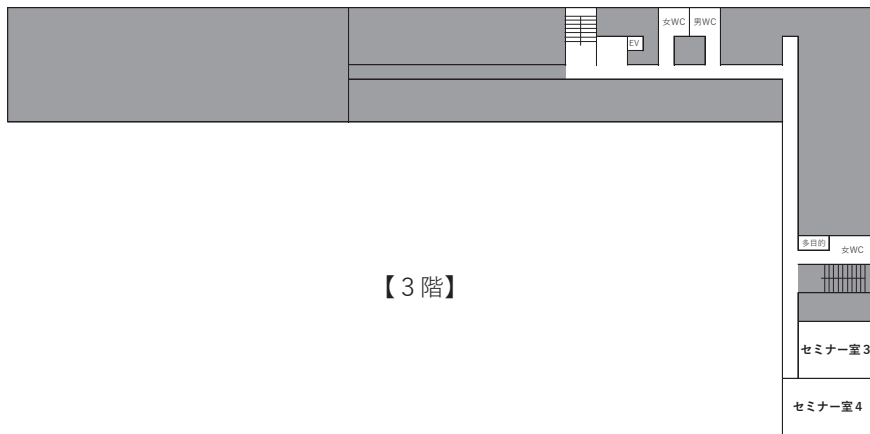

## 2. 建物配置図

【人文科学研究所本館（総合研究4号館）】

### 3. 講義室設備一覧

| 館           | 教室     | 略称  | 収容人員 |    | 設 備                                    |
|-------------|--------|-----|------|----|--|
|             |        |     | 講義   | 試験 |  |
| 文学部<br>校舎   | 第1講義室  | 1講  | 72   | 48 | M, 提, S, D, プ                          |
|             | 第2講義室  | 2講  | 72   | 48 | M, 提, S, D, プ                          |
|             | 第3講義室  | 3講  | 180  | 90 | M, 提, S, D, プ                          |
|             | 第4講義室  | 4講  | 63   | 36 | M, 提, S, D, プ                          |
|             | 第5講義室  | 5講  | 42   | 27 | 提, D, S, プ                             |
|             | 第6講義室  | 6講  | 83   | 49 | M, 提, S, D, プ                          |
|             | 第7講義室  | 7講  | 94   | 48 | M, 提, S, D, プ                          |
|             | 第1演習室  | 1演  | 18   |    | 長机6, イス18                              |
|             | 第2演習室  | 2演  | 38   |    | 机(3人掛)8, 机(2人掛)4, イス32, 長イス3, S, プ     |
|             | 第3演習室  | 3演  | 34   |    | 長机6, 長イス8, イス18, S, プ                  |
|             | 第4演習室  | 4演  | 18   |    | 長机6, イス18                              |
|             | 第5演習室  | 5演  | 18   |    | 長机6, イス18                              |
|             | 第6演習室  | 6演  | 18   |    | 長机6, イス18                              |
|             | 第7演習室  | 7演  | 18   |    | 長机6, イス18, S                           |
| 総合研究<br>2号館 | 第8講義室  | 8講  | 87   | 58 | M, 提, D, 世, S, プ                       |
|             | 第9講義室  | 9講  | 40   |    | 机(3人掛)10, 机(2人掛)5, イス40, M, 提, S, D, プ |
|             | 第8演習室  | 8演  | 15   |    | 長机5, イス15                              |
|             | 第9演習室  | 9演  | 33   |    | 長机8, イス33 (24+机なし9), 提, S, プ           |
|             | 第10演習室 | 10演 | 39   |    | 長机6, イス39 (18+机なし21), 提, S, プ          |
|             | 第11演習室 | 11演 | 18   |    | 長机6, イス18, S                           |
|             | 第12演習室 | 12演 | 18   |    | 長机6, イス18, ディスプレイ                      |