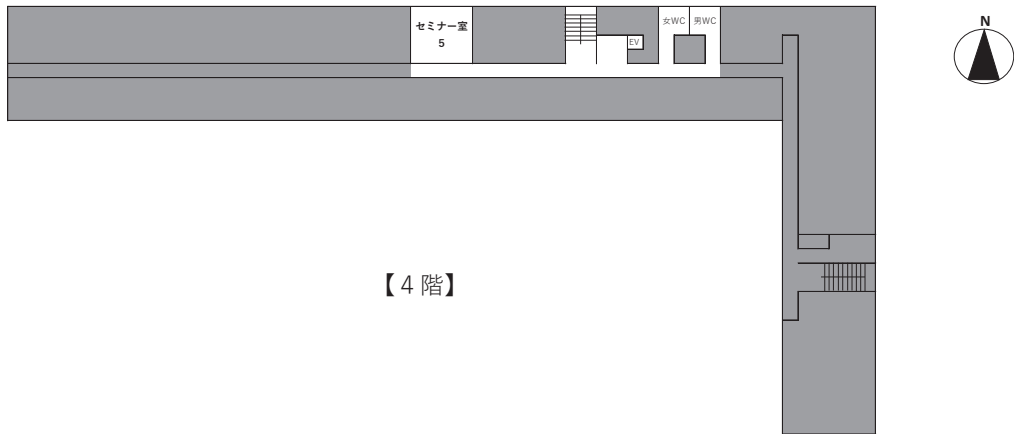

## 2. 建物配置図

【人文科学研究所本館（総合研究4号館）】

### 3. 講義室設備一覧

| 館           | 教室     | 略称  | 収容人員 |    | 設 備                                    |
|-------------|--------|-----|------|----|--|
|             |        |     | 講義   | 試験 |  |
| 文学部<br>校舎   | 第1講義室  | 1講  | 72   | 48 | M, 提, S, D, プ                          |
|             | 第2講義室  | 2講  | 72   | 48 | M, 提, S, D, プ                          |
|             | 第3講義室  | 3講  | 180  | 90 | M, 提, S, D, プ                          |
|             | 第4講義室  | 4講  | 63   | 36 | M, 提, S, D, プ                          |
|             | 第5講義室  | 5講  | 42   | 27 | 提, D, S, プ                             |
|             | 第6講義室  | 6講  | 83   | 49 | M, 提, S, D, プ                          |
|             | 第7講義室  | 7講  | 94   | 48 | M, 提, S, D, プ                          |
|             | 第1演習室  | 1演  | 18   |    | 長机6, イス18                              |
|             | 第2演習室  | 2演  | 38   |    | 机(3人掛)8, 机(2人掛)4, イス32, 長イス3, S, プ     |
|             | 第3演習室  | 3演  | 34   |    | 長机6, 長イス8, イス18, S, プ                  |
|             | 第4演習室  | 4演  | 18   |    | 長机6, イス18                              |
|             | 第5演習室  | 5演  | 18   |    | 長机6, イス18                              |
|             | 第6演習室  | 6演  | 18   |    | 長机6, イス18                              |
|             | 第7演習室  | 7演  | 18   |    | 長机6, イス18, S                           |
| 総合研究<br>2号館 | 第8講義室  | 8講  | 87   | 58 | M, 提, D, 世, S, プ                       |
|             | 第9講義室  | 9講  | 40   |    | 机(3人掛)10, 机(2人掛)5, イス40, M, 提, S, D, プ |
|             | 第8演習室  | 8演  | 15   |    | 長机5, イス15                              |
|             | 第9演習室  | 9演  | 33   |    | 長机8, イス33 (24+机なし9), 提, S, プ           |
|             | 第10演習室 | 10演 | 39   |    | 長机6, イス39 (18+机なし21), 提, S, プ          |
|             | 第11演習室 | 11演 | 18   |    | 長机6, イス18, S                           |
|             | 第12演習室 | 12演 | 18   |    | 長机6, イス18, ディスプレイ                      |